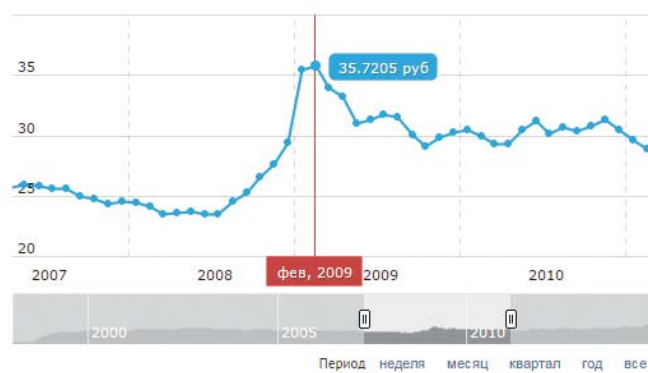

Как менялся курс доллара во времена экономической нестабильности в России

Кризис рубля в 1998 году.
Рост с 6 до 28,5 рубля - рост в 4,5 раза.

Кризис рубля в 2008 году, резкий рост доллара на 50%,
затем снижение и стабилизация.